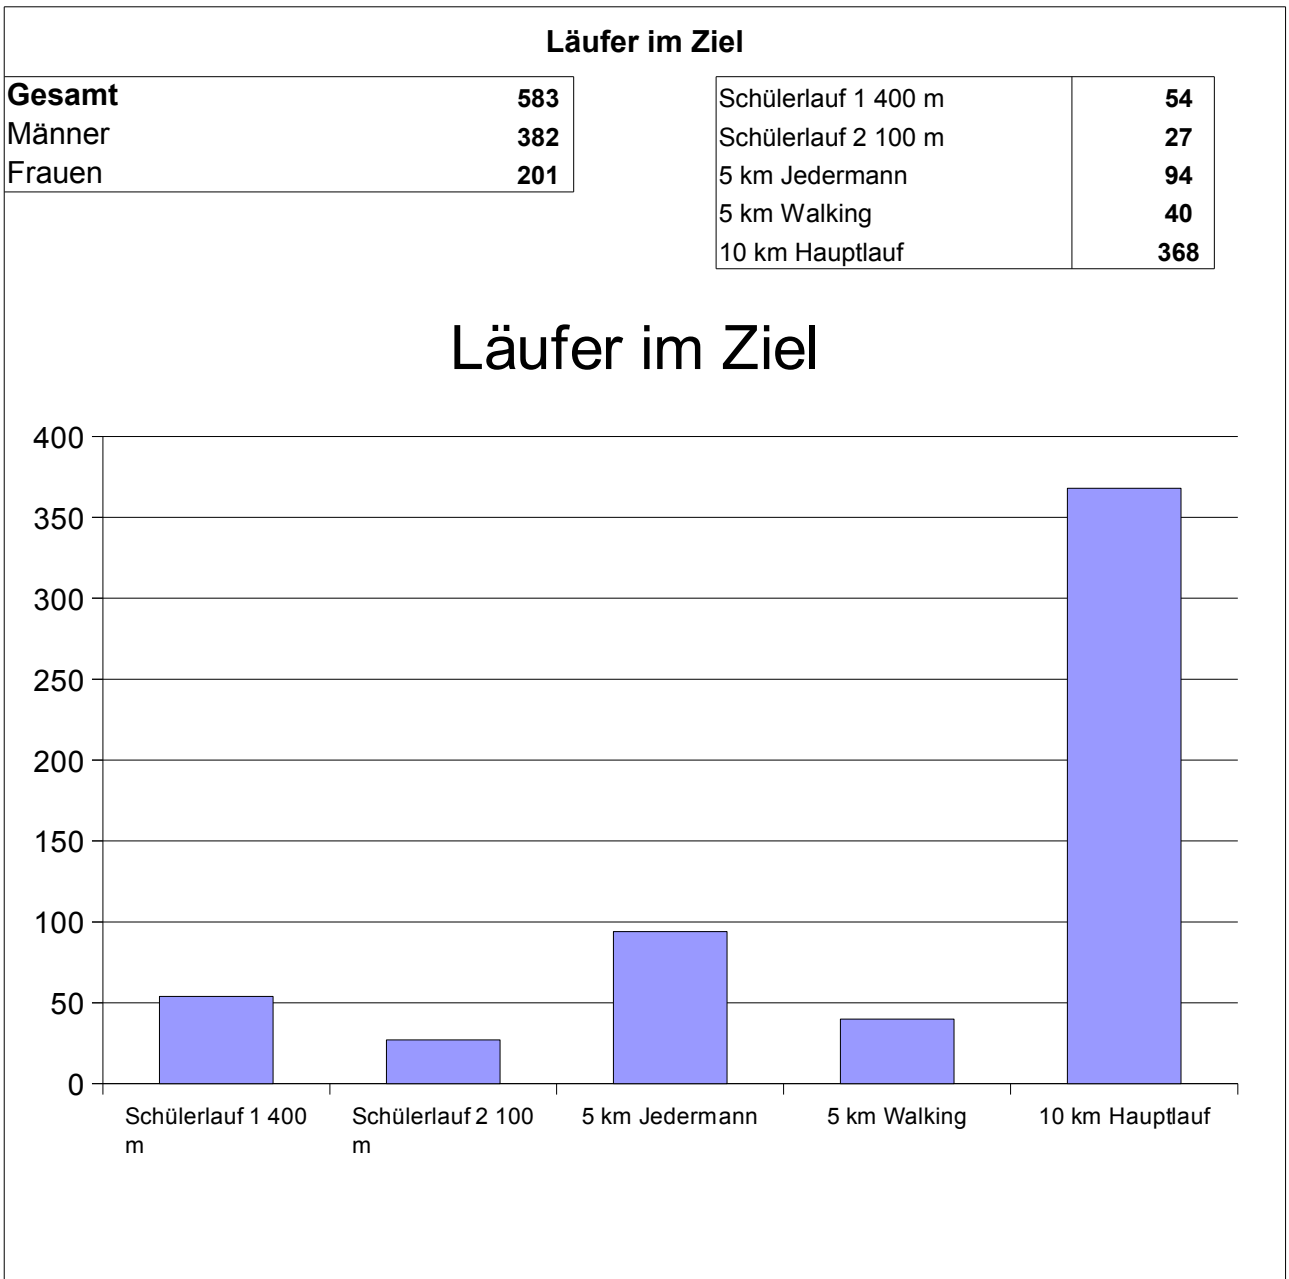

10 km Hauptlauf		Läufer im Ziel														Klasse Klasse		
Männer	263															M.*	W.*	
Frauen	105															263	105	
M10	M12	M14	M16	M18	M20	M30	M35	M40	M45	M50	M55	M60	M65	M70	M75	M80		
1	0	4	7	3	25	18	15	45	51	38	23	16	9	5	2	1		
W10	W12	W14	W16	W18	W20	W30	W35	W40	W45	W50	W55	W60	W65	W70	W75	W80		
0	0	1	3	1	14	7	11	17	22	15	8	4	1	1	0	0